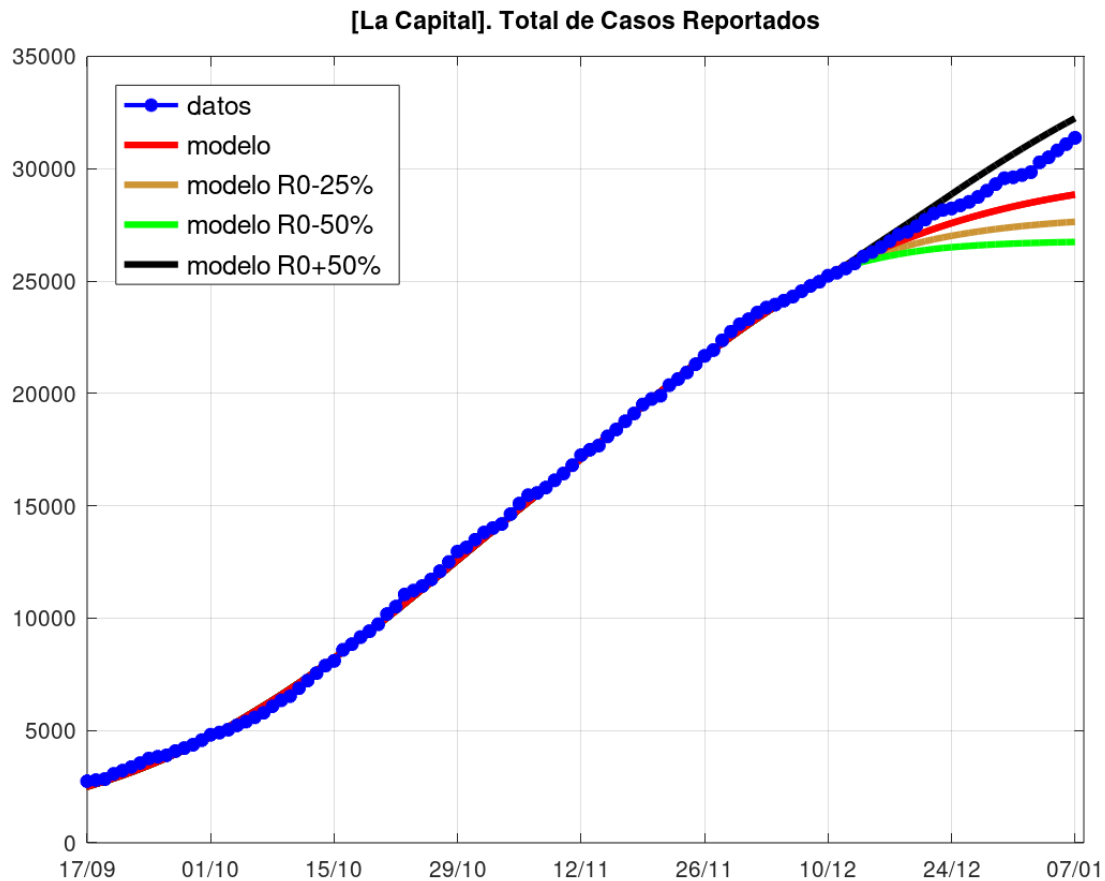

La gráfica sólo actualiza los datos hasta el 7 de enero¹.

- Seguimos convocando a los santafesinos a sostener una actitud responsable y racional manteniendo los cuidados, incluyendo el uso del barbijo en todas las situaciones de contacto social, la higiene, el aire libre, el distanciamiento, evitando reuniones numerosas y prescindibles.