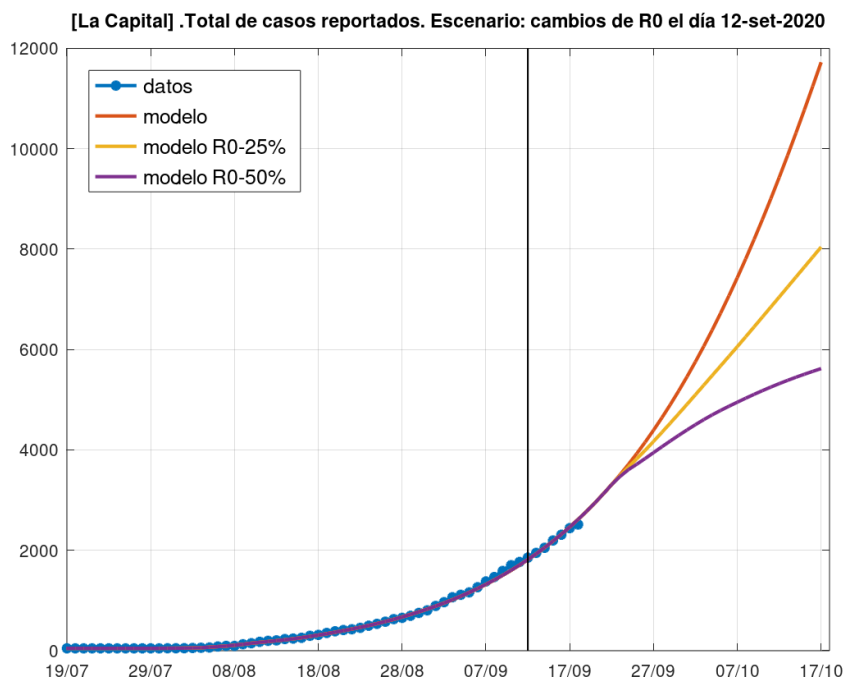

Informe COVID Santa Fe-Depto La Capital 20-09-20

En las tres gráficas la línea vertical resaltada indica día de la adopción de nuevas medidas en las ciudades de Santa Fe y Santo Tomé.

La primera informa la evolución del número total de casos reportados hasta el 18 de septiembre.

La segunda superpone el total de casos reportados con las previsiones provistas por el modelo Kofman-Bergonzi.

La tercera informa la evolución del número total de muertes hasta el 18 de septiembre.