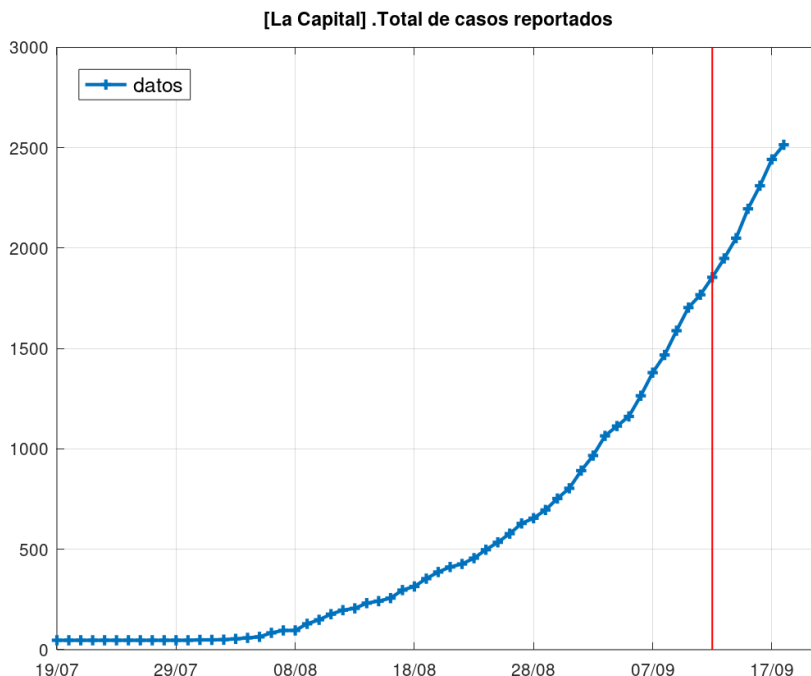

Informe COVID Santa Fe-Depto La Capital 20-09-20

En las tres gráficas la línea vertical resaltada indica día de la adopción de nuevas medidas en las ciudades de Santa Fe y Santo Tomé.

La primera informa la evolución del número total de casos reportados hasta el 18 de septiembre.

La segunda superpone el total de casos reportados con las previsiones provistas por el modelo Kofman-Bergonzi.

La tercera informa la evolución del número total de muertes hasta el 18 de septiembre.