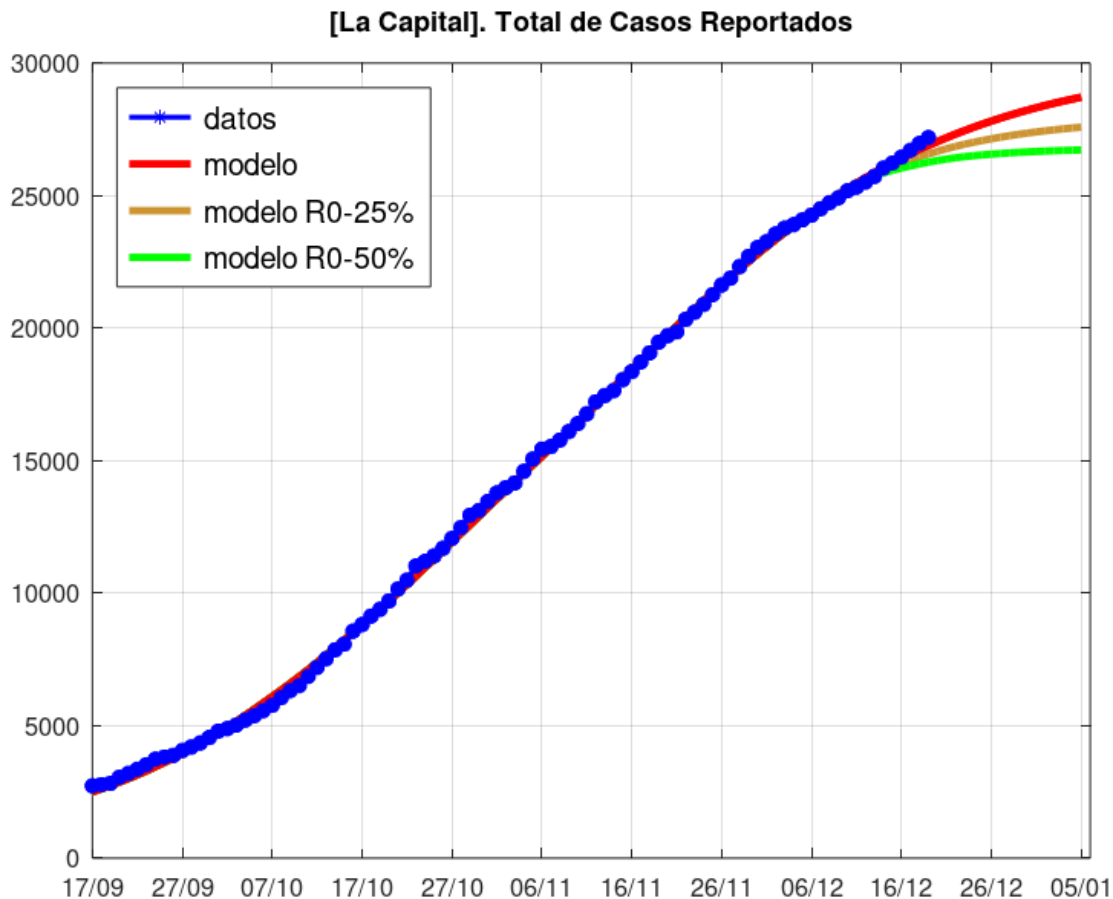

La gráfica sólo actualiza los datos hasta el 19 de diciembre¹.

- Apelamos a la actitud responsable y racional de la comunidad santafesina en estos días de celebración, que representan una variable nueva cuyo impacto en el desarrollo del futuro de la propagación de la pandemia es impredecible: higiene, aire libre, distanciamiento, reuniones de grupos pequeños (mucho más pequeños que los autorizados), evitar compartir vasos, platos, cubiertos, servilletas.