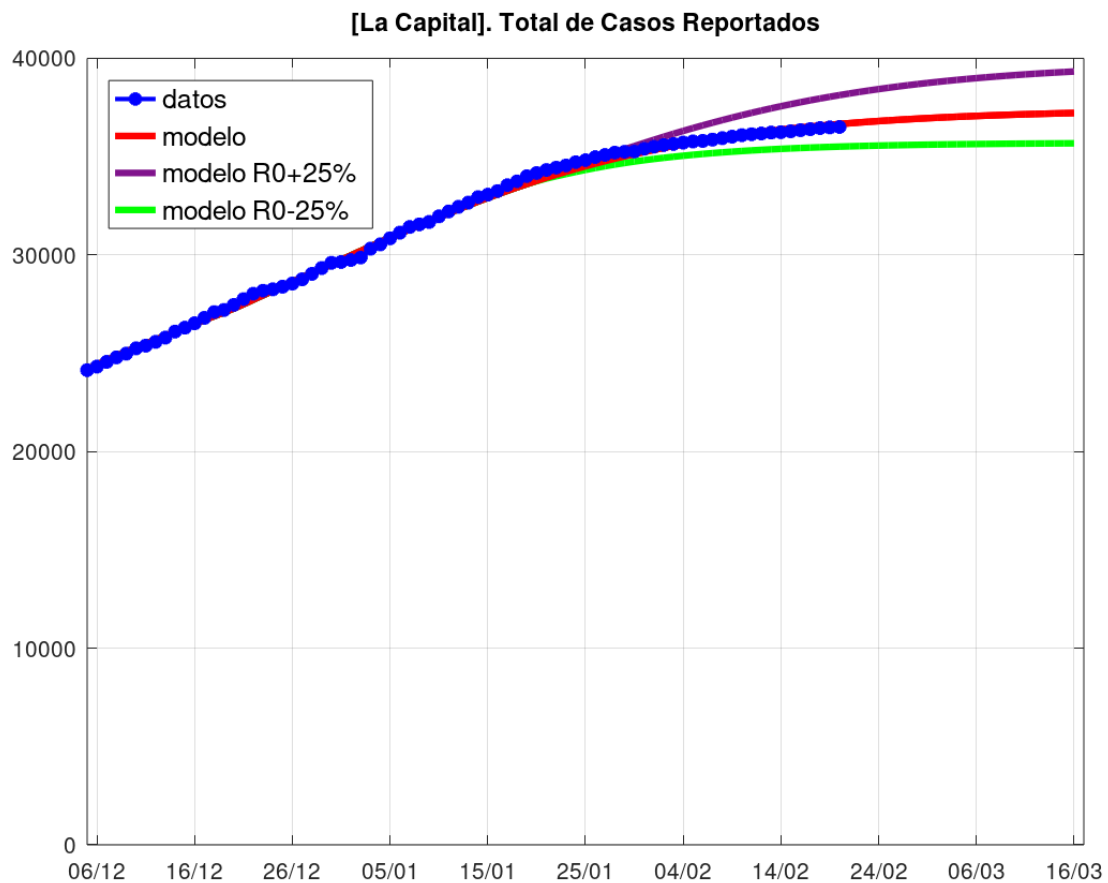

La gráfica solamente actualiza los datos hasta el 20 de febrero¹.

- Seguimos convocando a los santafesinos a sostener una actitud responsable y racional manteniendo los cuidados, incluyendo el uso del barbijo en todas las situaciones de contacto social, la higiene, el aire libre, el distanciamiento, evitando reuniones numerosas y prescindibles.
- Insistimos en que las predicciones del modelo dependen estrictamente del comportamiento social, de la continua aireación de ambientes cerrados, del sostenimiento de todas las medidas de higiene y seguridad.

¹ Advertencia: la demora de la carga de los datos en el sistema nacional pueden subestimar los valores de los datos reportados.