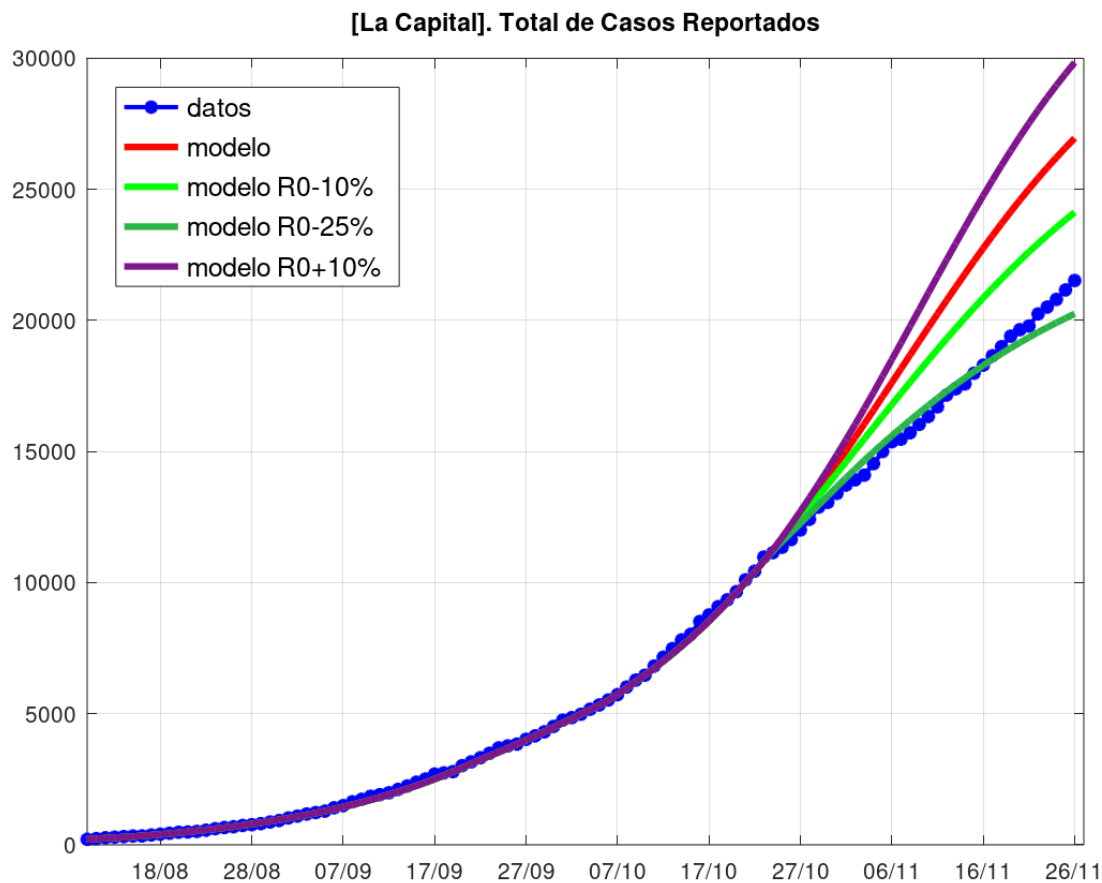

La gráfica sólo actualiza los datos hasta el 26 de noviembre<sup>1</sup>.

- Algunas medidas adecuadamente diseñadas y tomadas a tiempo, con suficiente anticipación, para la ciudad de Santa Fe y el Departamento La Capital podrían llevar a una situación de menor número de contagios diarios durante las celebraciones de fin de año.